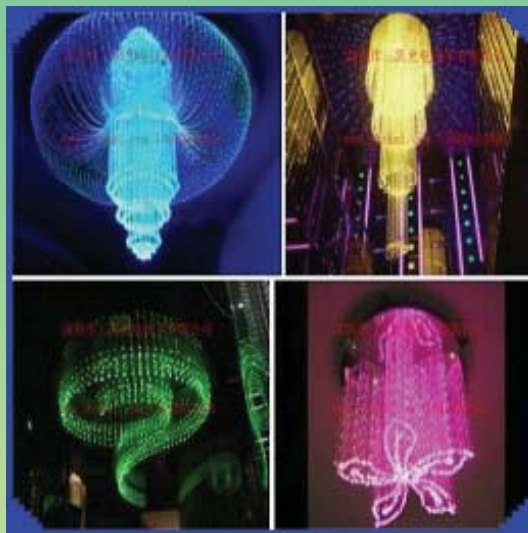

# Digital Multi Color Fiber Light

## 數位光纖燈電源供應器

The Pride of Stage Effect Light

全新款單孔輸出LED光源，採用CREE新一代LED燈。  
內建輸出功能模式：漸變色模式、跳變色模式。  
國際標轉DMX512功能，可連接數位式DMX512控制台使用。  
另外具備色彩選用功能，可自行調整所需之色彩輸出。  
高效能散熱風扇，有效降低LED發熱問題，減少故障之損耗。  
具備遙控選用模式，可隨時隨選各數位控制功能使用。  
內建電壓過載保護器 可有效保護產品因電壓過載所產生的損害。