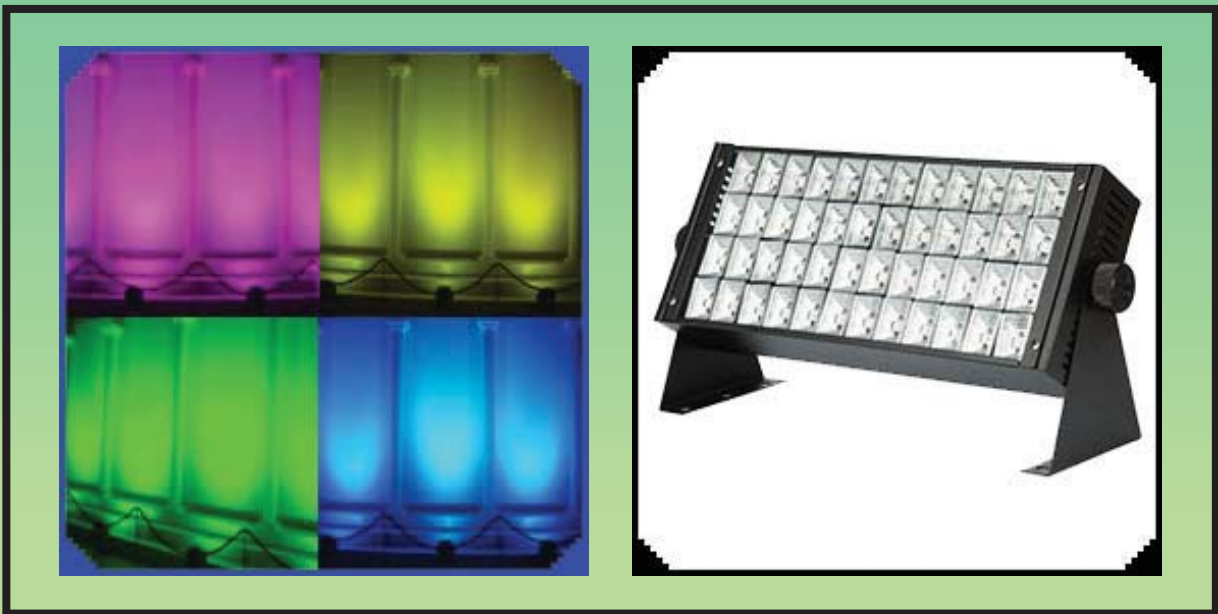

Item No : ELD-4803

RGBW LED Flood Light

數位LED泛光地排燈

The Pride of Stage Effect Light

- 控制系統：標準DMX512 數位通道8CH
- 控制模式：聲控、自動、主從、數位DMX512
- 閃爍頻率：1~25 / S
- 控制顯示：LCD液晶顯示幕
- 調光功能：0~100% 線性調光
- 信號連接：國際標準3pin XLR 卡農接頭

燈炮：LED RGBW 3W x 48pcs
功率：180w
電壓：AC110v~240v 50/60Hz
尺寸：L370 x W240 x H170mm
重量：6.5 kgs

公司網站

鈺盛舞台燈光設備有限公司
EnterLite Effect Lighting Co., Ltd.

公司：台北市 北投區 11290 致遠一路1段33號
倉庫：新北市 泰山區 24356 明志路2段273巷
電話：886 2 2822-0750 傳真：886 2 2822-0760
郵件信箱：djmail@enterlite.com.tw
網址：www.enterlite.com.tw